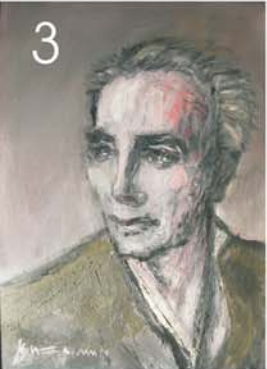

IONEL POPOVICI

PICTURI - ULEI PE PÂNZĂ

SLIKE ULJE NA PLATNU

1. NICHITA STĂNESCU, 70x50cm 2003
2. CORNEL BĂLICĂ 70x50cm 2003
3. MIHAI AVRAMESCU 70x50cm 2004
4. IOAN FLORA 70x50cm 2006
5. VASCO POPA 70x50cm 2006
6. ION BĂLAN 70x50cm 2006
7. SIMION DRĂGUȚA 70x50cm 2007
8. MIHAI CONDALI 70x50cm 2007
9. MIODRAG MILOȘ 70x50cm 2007
10. RADU FLORA 70x50cm 2007
11. ION MARCOVICEAN 70x50cm 2012
12. OLIMPIU BALOȘ 70x50cm 2012
13. LA VIOARĂ 2 120x100cm 2012
14. LA VIOLONCEL 120x100cm 2012
15. LA TROMPETĂ 120x100cm 2009
16. LA SAX 120x100cm 2009
17. LA ACORDEON 100x120cm 2009
18. LA TROMBON 100x150cm 2009
19. LA TUBĂ 100x100cm 1998
20. LA CONTRABAS 100x100cm 1997
21. LA VIOARĂ 1 100x100cm 2000
22. LA CLARINET 100x100cm 1998
23. LA PIAN 80x210cm 2001
24. LA OHRID 70x50cm 2012
25. CORFU 50x70cm 2012
26. CORFU 1 50x50cm 2012
27. CORFU 2 50x50cm 2012
28. CORFU 3 50x50cm 2012